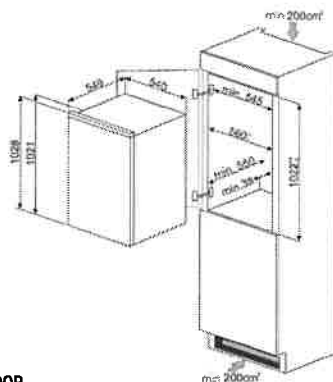

S3C100P

Prijzen inclusief BTW, exclusief recupel