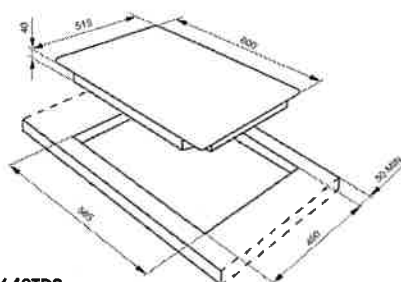

SE2640TD2

Dit toestel mag enkel boven een ander toestel
ingebouwd worden mits special isolatie tussen
beiden.

Prijzen inclusief BTW, exclusief recupel