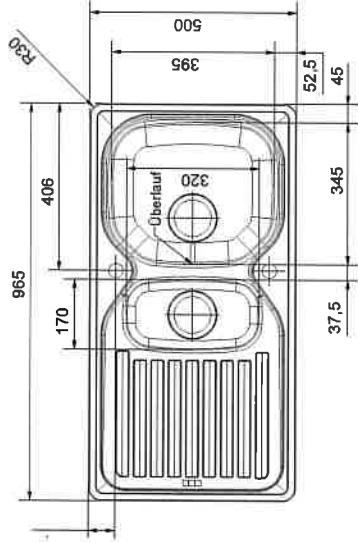

KOELKAST:  
Netto volume: 152 liter  
Binnendeur moduleerbaar met 6 vakjes  
2 glazen leggers verstelbaar in de hoogte  
1 grote groentebak met glazen deksel  
Automatisch ontdooien

VRIESVAK:   
Netto volume: 17 liter  
Bakje voor ijsblokjes  
Invriescapaciteit: 2 kg/24 u  
Autonomie bij stroomonderbreking: 12 uur

1 motor  
Klimaatklasse: ST  
Nominiaal vermogen: 100 W  
Energieverbruik: 208 kWh/jaar  
Geluidsniveau: 36 dB(A)

S3C100P

Prijzen inclusief BTW, exclusief recupel

**ELX 651 Roestvrij staal**

965 x 500 mm

Uitsparing: 945 x 480 mm (R 30 mm)

Bakken: 345 x 395 x 160 mm

170 x 320 x 80 mm

Glad

Inbouw

Omkeerbaar  
**ELX6511**

\* Verkoopprijs omvat afloopstysteem

€ 203,00  
€ 245,63

Kast: 600 mm

# FRANKE SPIDER

Afbeelding / Omschrijving	Tekening	Uitvoering	Artikelnr.	excl BTW incl BTW
 Ééngreepsmengkraan met zwenkbare uitloop <b>Hoge druk</b> Zwaaihoek 360°	 Technical drawing showing dimensions: 127, 105, 249, 214, 179.5, 155, 350, 40 MAX, 0.97, 0.335, 0.75, G 3/8".	Chroom	 <b>301699</b>	€ 77,00 € 93,17