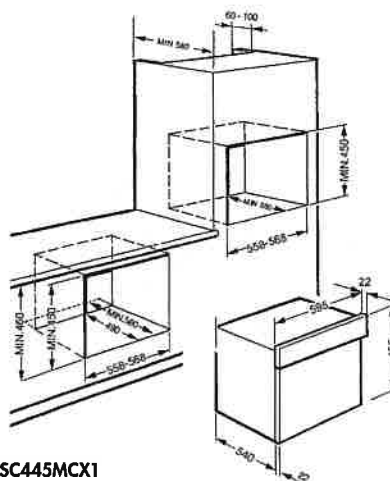

Temperatuur van 50° tot 200° C

Binnenwanden inox

Verlichting 1 lamp

Deur met driedubbel glas

Geïntegreerde draaischotel ø 32 cm

TOEBEHOREN:

1 pyrex druppelplaat met rooster

SC445MCX1