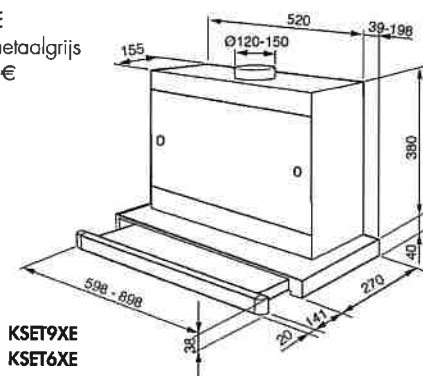

Opening luchtafvoer: 120 mm  
Nominiaal vermogen: 194 W

SNELHEID	I	II	III
Capaciteit m <sup>3</sup> /u volgens EN 61591	300	375	460
Geluidsniveau dB(A) volgens EN960704-13	55	60	66

OPTIE:  
Koolstoffilter voor recyclage  
KITFC156 30,00 €

KSET6XE  
60 cm metaalgrijs  
219,00 €

KSET9XE  
KSET6XE

Prijzen inclusief BTW, exclusief recupel

S3C100P

€ 519,00

KOELKAST MET VRIESVAK, 173 LITER  
ENERGIEKLASSE A+

Nismaat 102,5 cm  
Omkeerbare deur, bevestigd met geleiders